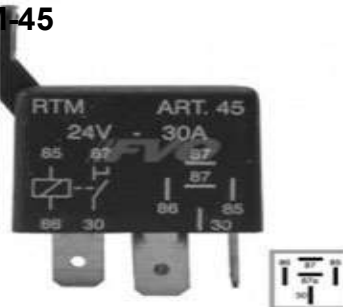

RTM-35

MINI RELAY RTM 5 PATAS

RTM-62

MINI RELAY 70 AMP.

RTM-22

DESTELLADOR 2 PATAS

RTM-205

PRECALENTADOR DIESEL 12V - 4TERM C/SOP

RTM-83

DESTELLADOR ELECTRONICO 12V 3T FIAT -PEUG. - FORD - VW

RTM-73

DESTELLADOR RTM ELECTRONICO 3 PATAS

RTM-34

MINIRELAY 12V - 4TERM C/SOP

RTM-45

MINIRELAY 24V - 5TERM C/SOP

RTM-80

DESTELLADOR FIAT - PEUGEOT 4T

RTM-23

DESTELLADOR 3 PATAS

RTM-35P

MINIRELAY POTENCIADO 12V - 5TERM C/SOP 60 AMP

RTM-210

PRECALENTADOR DIESEL 12V - 5TERM C/SOP

RTM-84

DESTELLADOR ELECTRONICO 12V - 4TERM S/SOP

RTM-64

MINIRELAY TERMINAL 9,5 MM 24V - 4TERM C/SOP 50 AMP

RTM-206

PRECALENTADOR DIESEL 12V - 4TERM C/SOP

RTM-72

DESTELLADOR RTM ELECTRONICO 2 PATAS